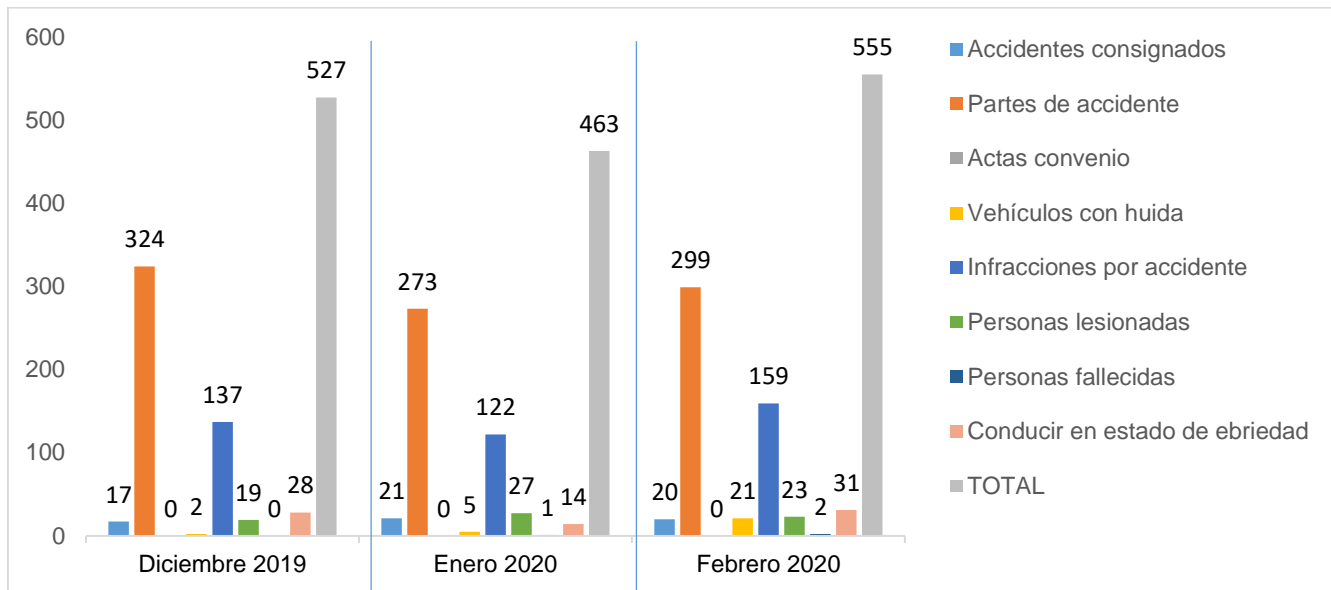

MUNICIPIO DE GARCÍA, NUEVO LEÓN

FEBRERO DE 2020

INSTITUCIÓN DE POLICÍA PREVENTIVA MUNICIPAL

ESTADÍSTICAS DE GRÁFICA DE ACCIDENTES

Área responsable de generar la información: Institución de Policía Preventiva Municipal.

MUNICIPIO DE GARCÍA, NUEVO LEÓN

FEBRERO DE 2020

INSTITUCIÓN DE POLICÍA PREVENTIVA MUNICIPAL
ESTADÍSTICAS DE GRÁFICA DE ACCIDENTES DETENCIONES

Área responsable de generar la información: Institución de Policía Preventiva Municipal.