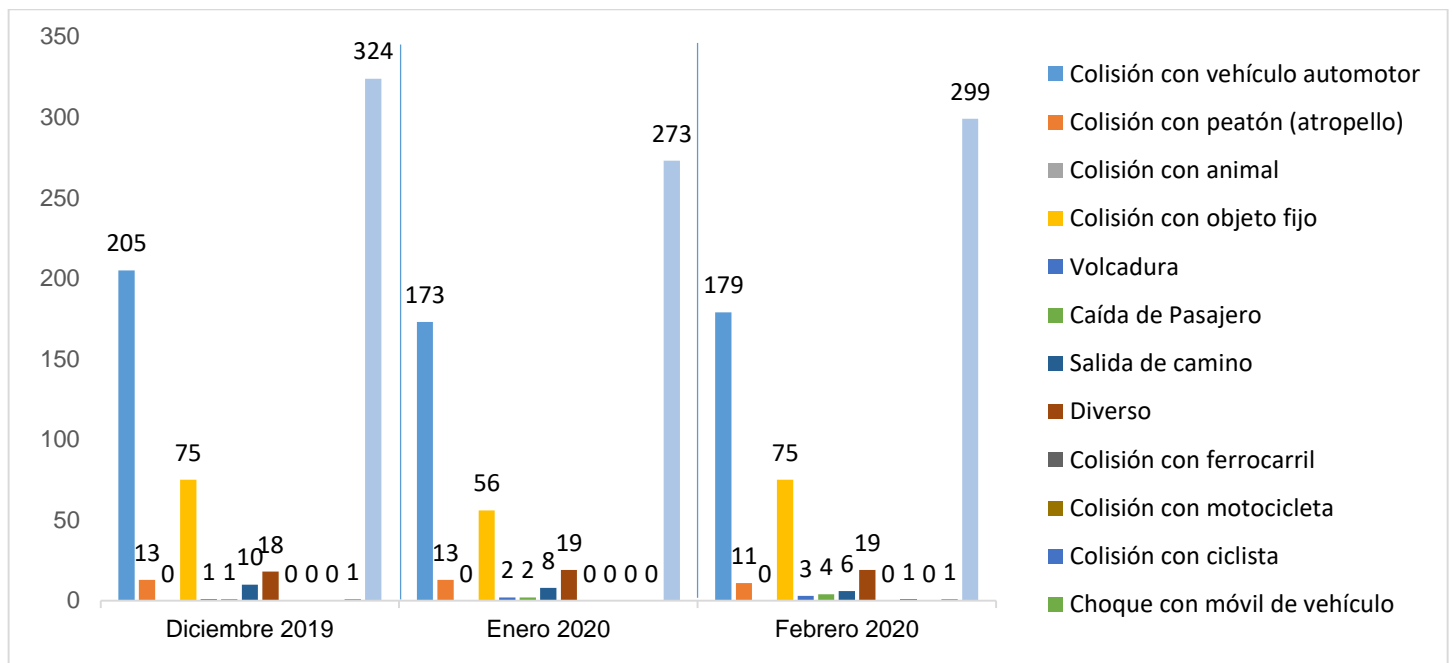

MUNICIPIO DE GARCÍA, NUEVO LEÓN

FEBRERO DE 2020

INSTITUCIÓN DE POLICÍA PREVENTIVA MUNICIPAL

ESTADÍSTICAS DE GRÁFICA DE ACCIDENTES

Área responsable de generar la información: Institución de Policía Preventiva Municipal.