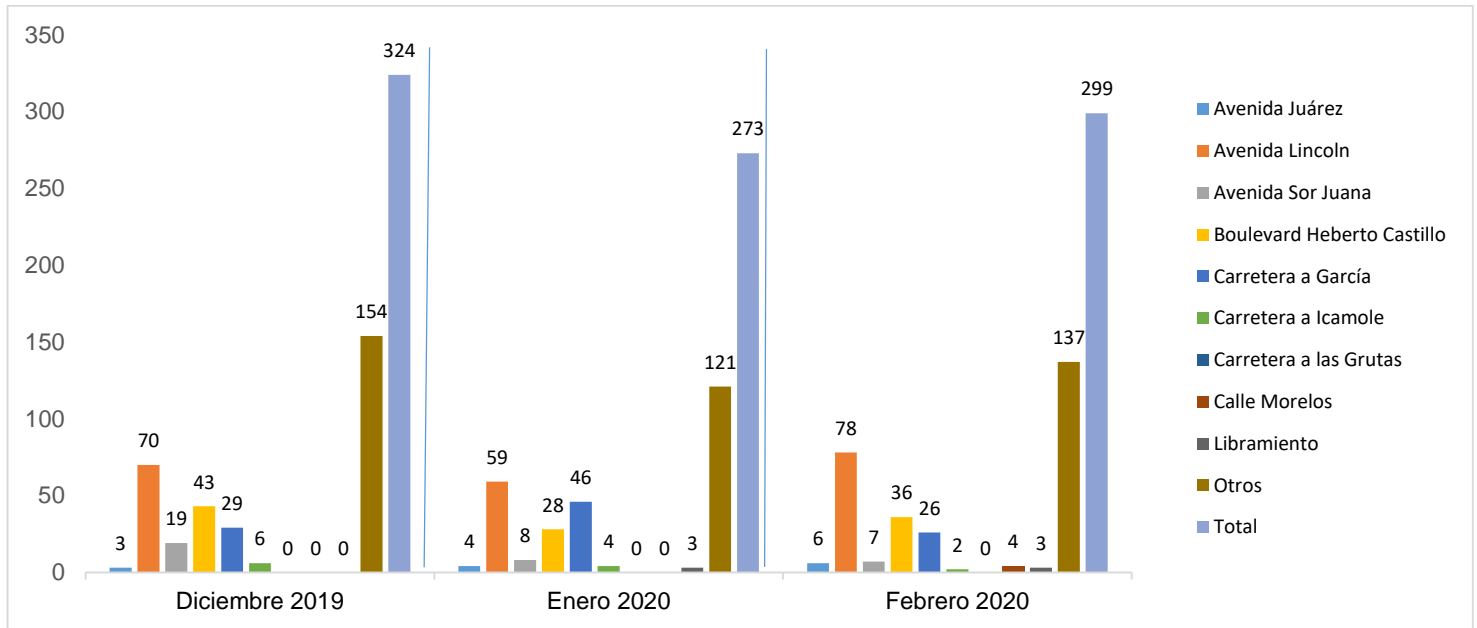

MUNICIPIO DE GARCÍA, NUEVO LEÓN

FEBRERO DE 2020

INSTITUCIÓN DE POLICÍA PREVENTIVA MUNICIPAL

ESTADÍSTICAS DE GRÁFICA DE ACCIDENTES

Área responsable de generar la información: Institución de Policía Preventiva Municipal.

MUNICIPIO DE GARCÍA, NUEVO LEÓN

FEBRERO DE 2020

INSTITUCIÓN DE POLICÍA PREVENTIVA MUNICIPAL
ESTADÍSTICAS DE GRÁFICA DE ACCIDENTES DETENCIONES

Área responsable de generar la información: Institución de Policía Preventiva Municipal.