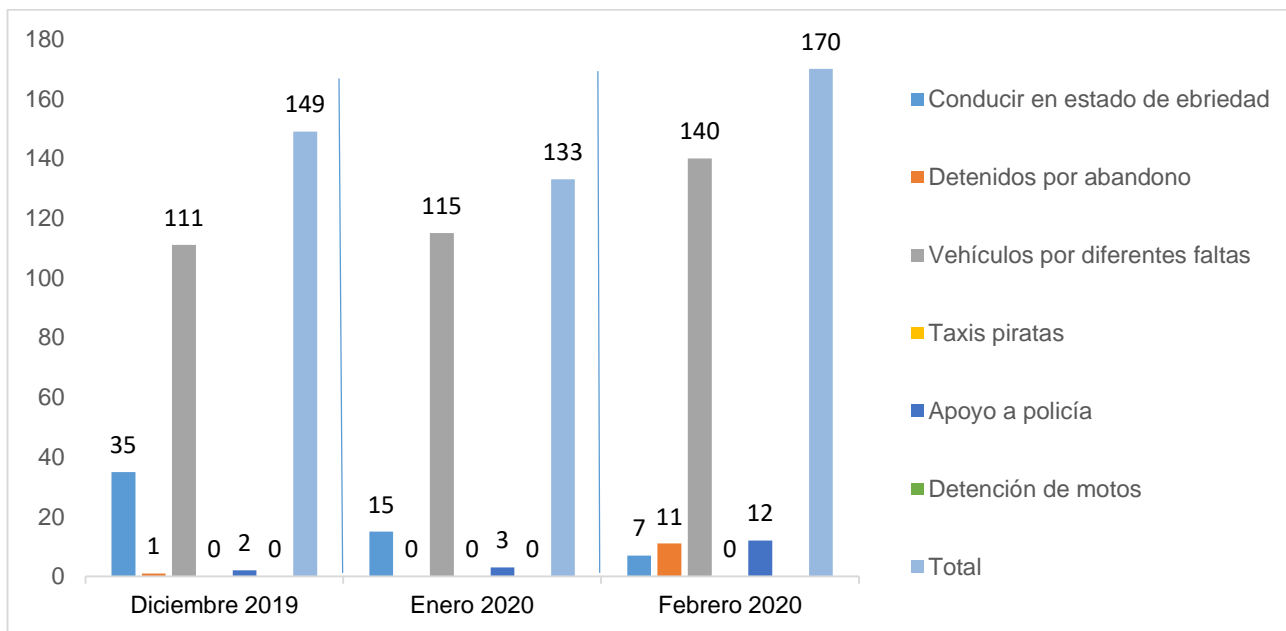

MUNICIPIO DE GARCÍA, NUEVO LEÓN

FEBRERO DE 2020

INSTITUCIÓN DE POLICÍA PREVENTIVA MUNICIPAL

ESTADÍSTICAS DE GRÁFICA DE ACCIDENTES

Área responsable de generar la información: Institución de Policía Preventiva Municipal.

MUNICIPIO DE GARCÍA, NUEVO LEÓN

FEBRERO DE 2020

INSTITUCIÓN DE POLICÍA PREVENTIVA MUNICIPAL
ESTADÍSTICAS DE GRÁFICA DE ACCIDENTES DETENCIONES

Área responsable de generar la información: Institución de Policía Preventiva Municipal.